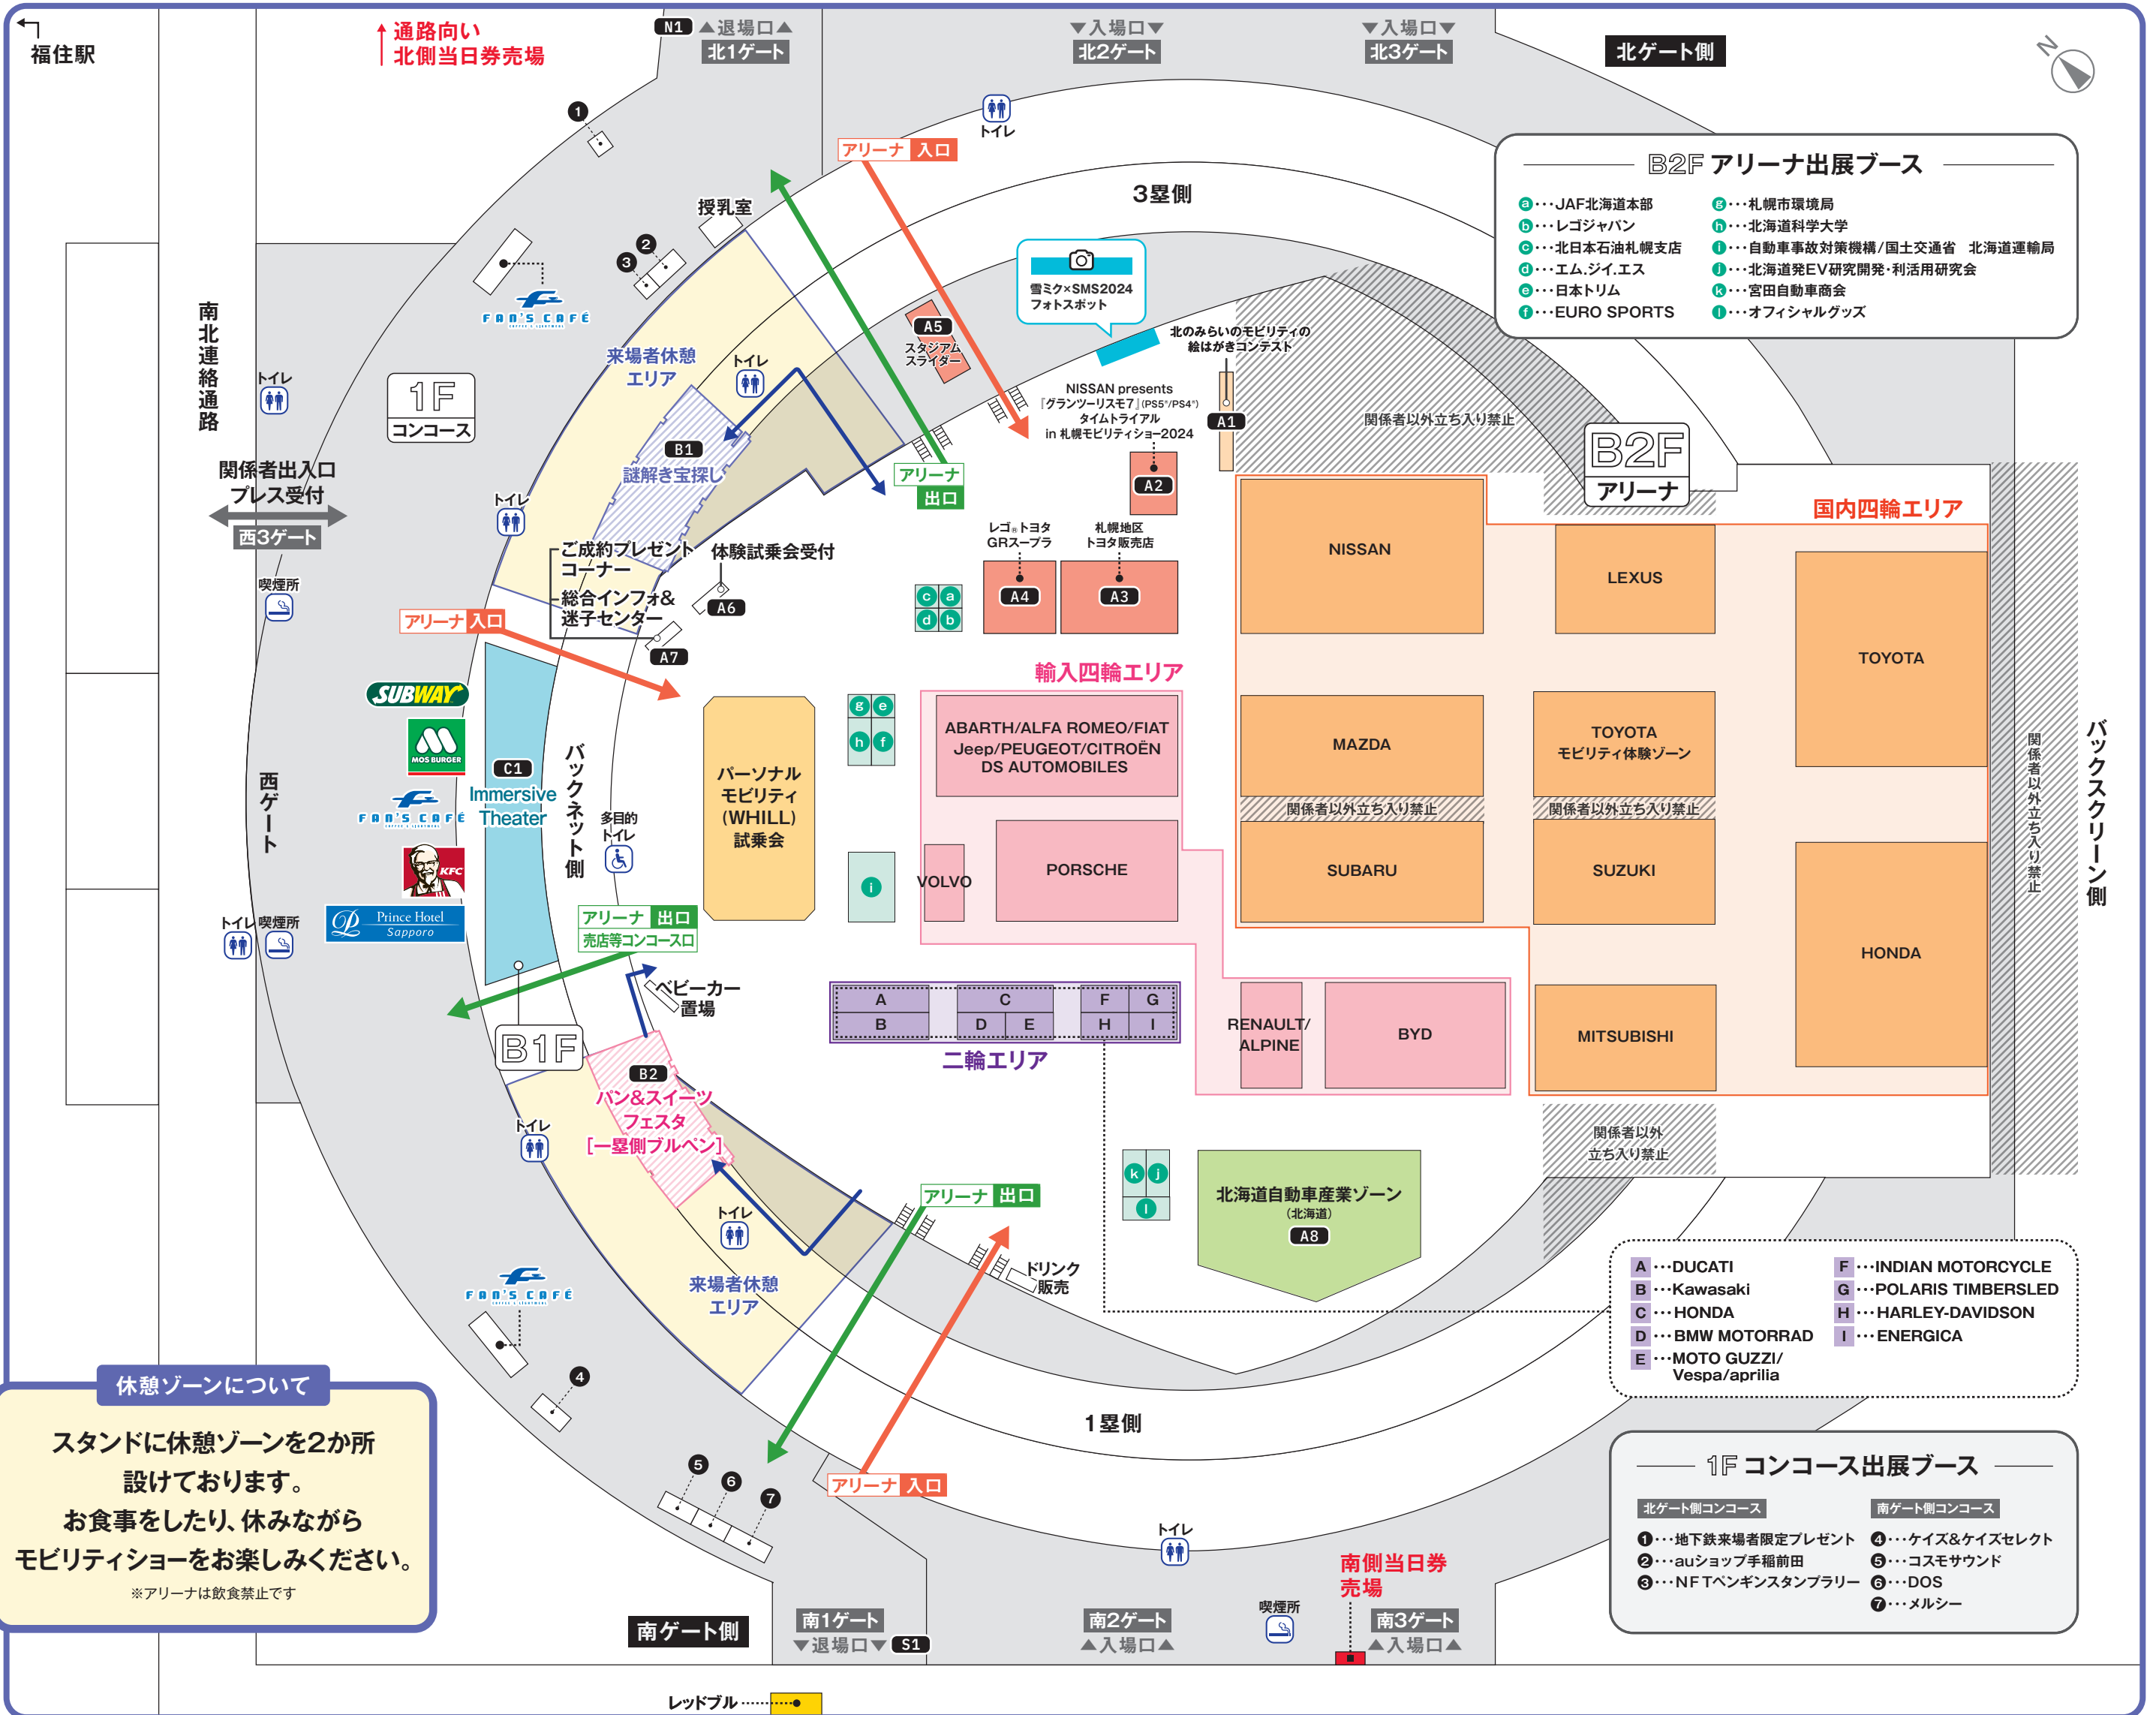

Sapporo Dome Venue MAP 会場マップ

- B2F アリーナ出展ブース**
- a...JAF北海道本部
 - b...レゴジャパン
 - c...北日本石油札幌支店
 - d...エム.ジイ.エス
 - e...日本トリム
 - f...EURO SPORTS
 - g...札幌市環境局
 - h...北海道科学大学
 - i...自動車事故対策機構/国土交通省 北海道運輸局
 - j...北海道発EV研究開発・利活用研究会
 - k...宮田自動車商会
 - l...オフィシャルグッズ

- A...DUCATI
- B...Kawasaki
- C...HONDA
- D...BMW MOTORRAD
- E...MOTO GUZZI/ Vespa/aprilia
- F...INDIAN MOTORCYCLE
- G...POLARIS TIMBERSLED
- H...HARLEY-DAVIDSON
- I...ENERGICA

- 1F コンコース出展ブース**
- | 北ゲート側コンコース | 南ゲート側コンコース |
|--------------------|-----------------|
| 1...地下鉄来場者限定プレゼント | 4...ケイス&ケイスセレクト |
| 2...auショップ手稲前田 | 5...コスモサウンド |
| 3...NFTベンギンスタンプラリー | 6...DOS |
| | 7...メルシー |

休憩ゾーンについて

スタンドに休憩ゾーンを2か所
設けております。
お食事をしたり、休みながら
モビリティショーをお楽しみください。
※アリーナは飲食禁止です

レッドブル.....